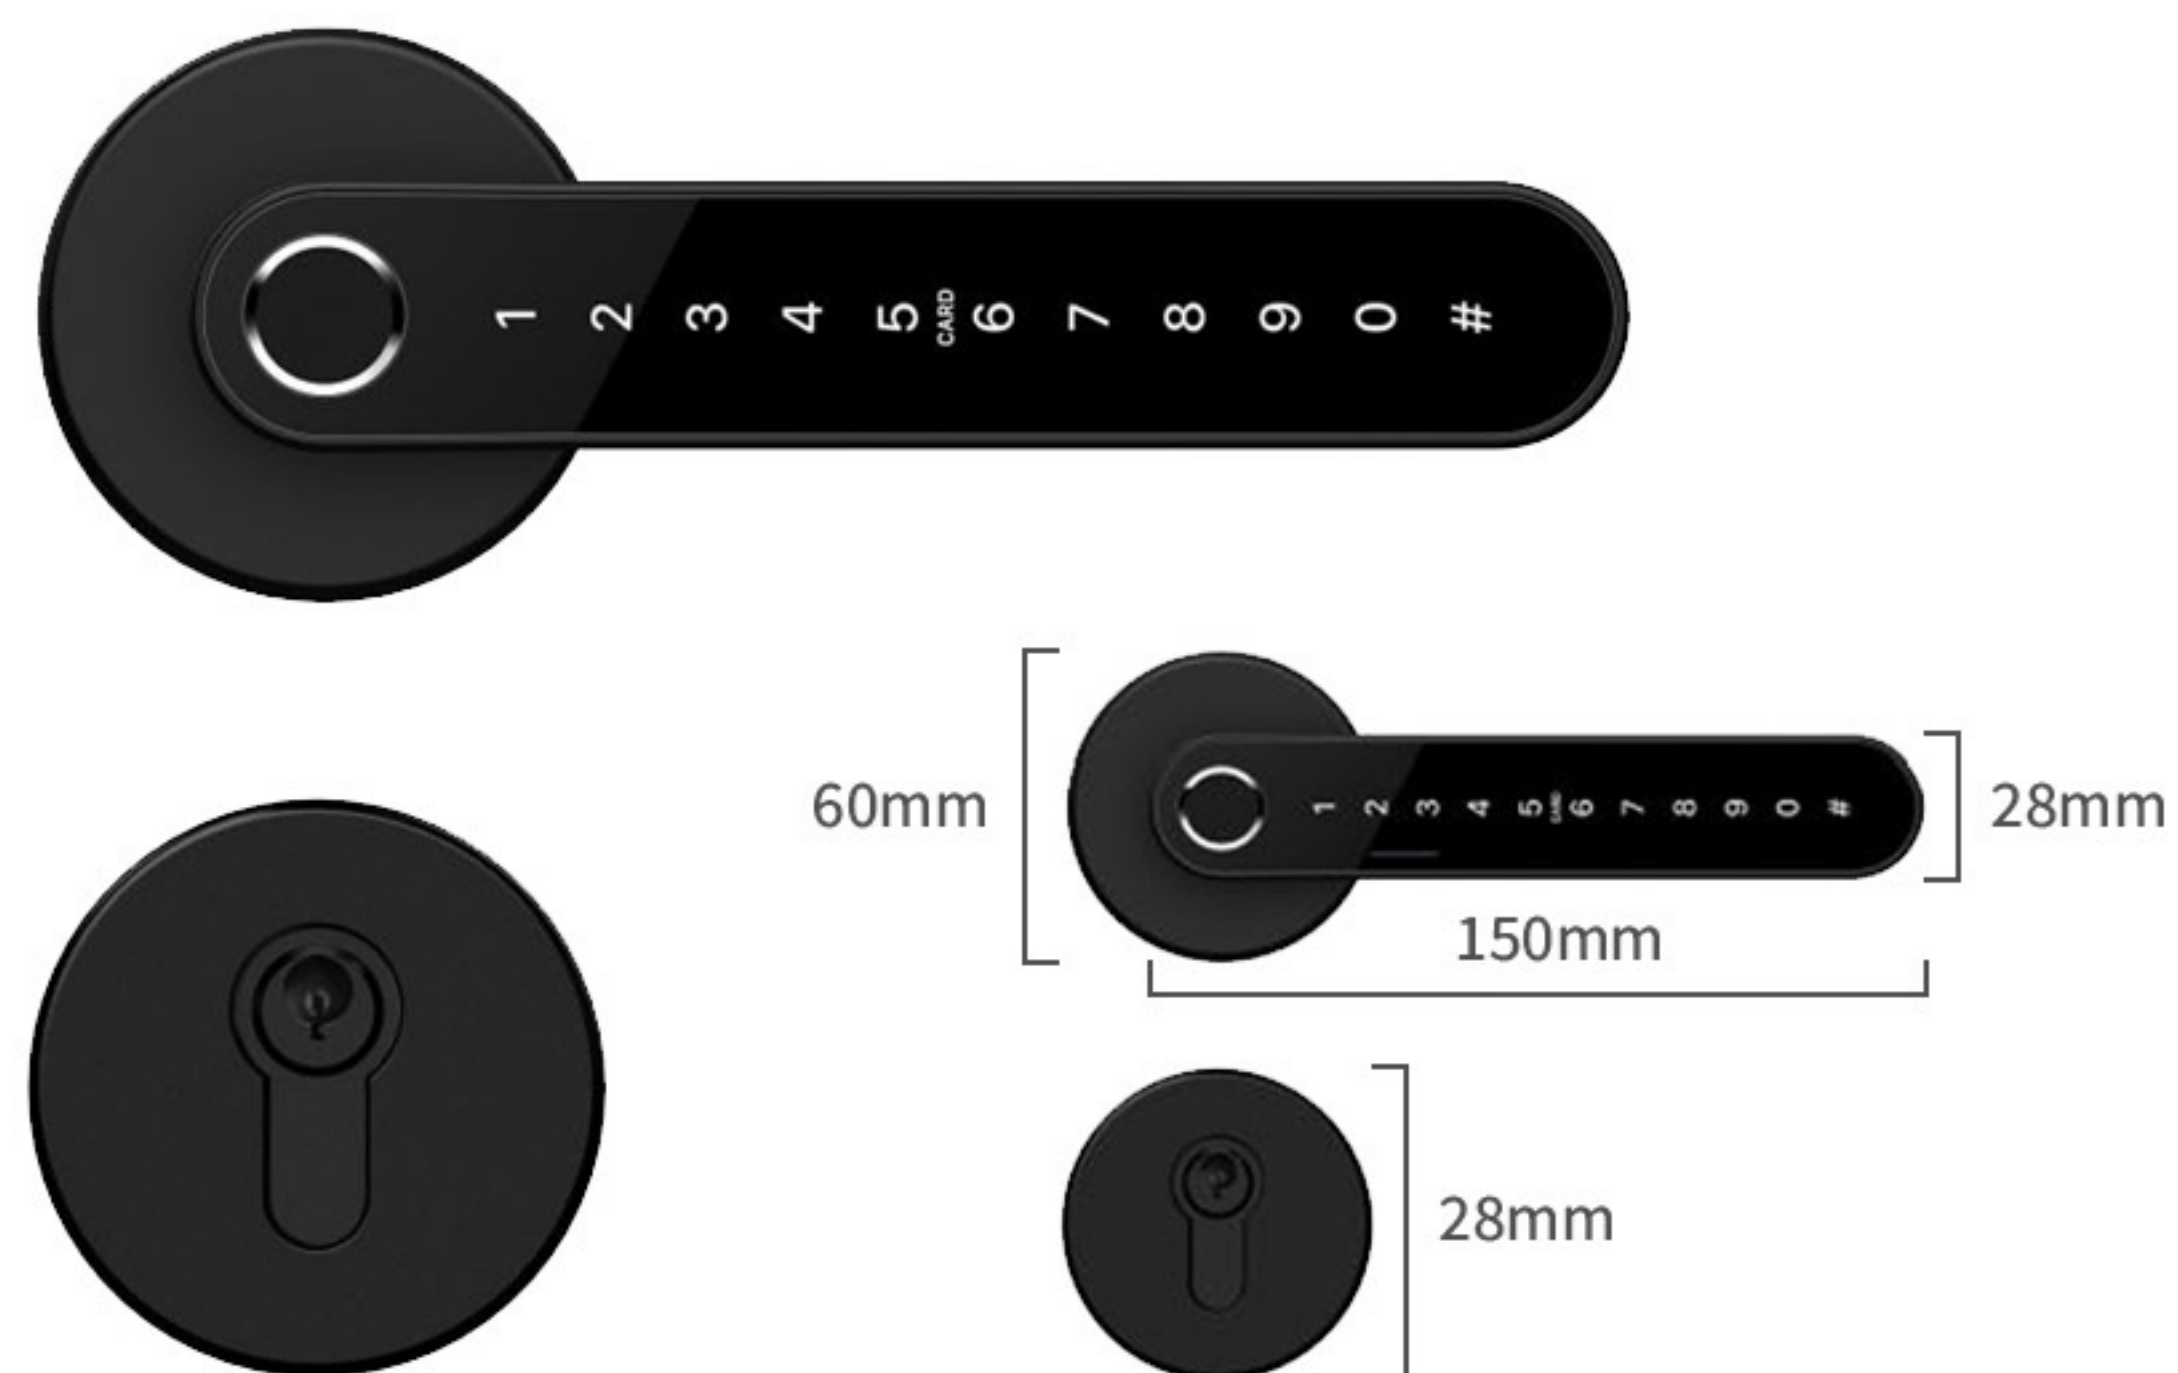

Dimenzije: 62mm x 235mm x 120mm

Materijal: metalno kućište, nerđajući čelik

Napajanje: 4*AA baterije

Debljina vrata: 40mm-100mm (podržava deblja vrata sa produžetkom)

Primena: drvena vrata, sigurnosna vrata, PVC vrata

Garancija: 2 godine

Četvrtasta brava L

| Karakteristike

Model: A011

Način otključavanja: Sciener aplikacija, šifra, otisak prsta, RFID kartica, mehanički ključ

Dimenzije: 300mm x 72mm x 24.5mm

Materijal: IML (In Mold Laminating)

Napajanje: 4*AA baterije, USB

Debljina vrata: 35mm-65mm

Primena: drvena vrata, sigurnosna vrata, PVC vrata

Garancija: 2 godine

Pametna kvaka

| Karakteristike

Model: A007

Način otključavanja: Sciener aplikacija, šifra, RFID kartica, otisak prsta
mehanički ključ

Dimenzije: pogledati sliku

Materijal: IML (In-Mold Laminating)

Boja: crna i srebrna

Napajenje: 4*AAA baterije, USB priključak

Debljina vrata: od 35mm do 75mm

Primena: unutrašnja i spoljašnja vrata, drvena vrata, sigurnosna vrata