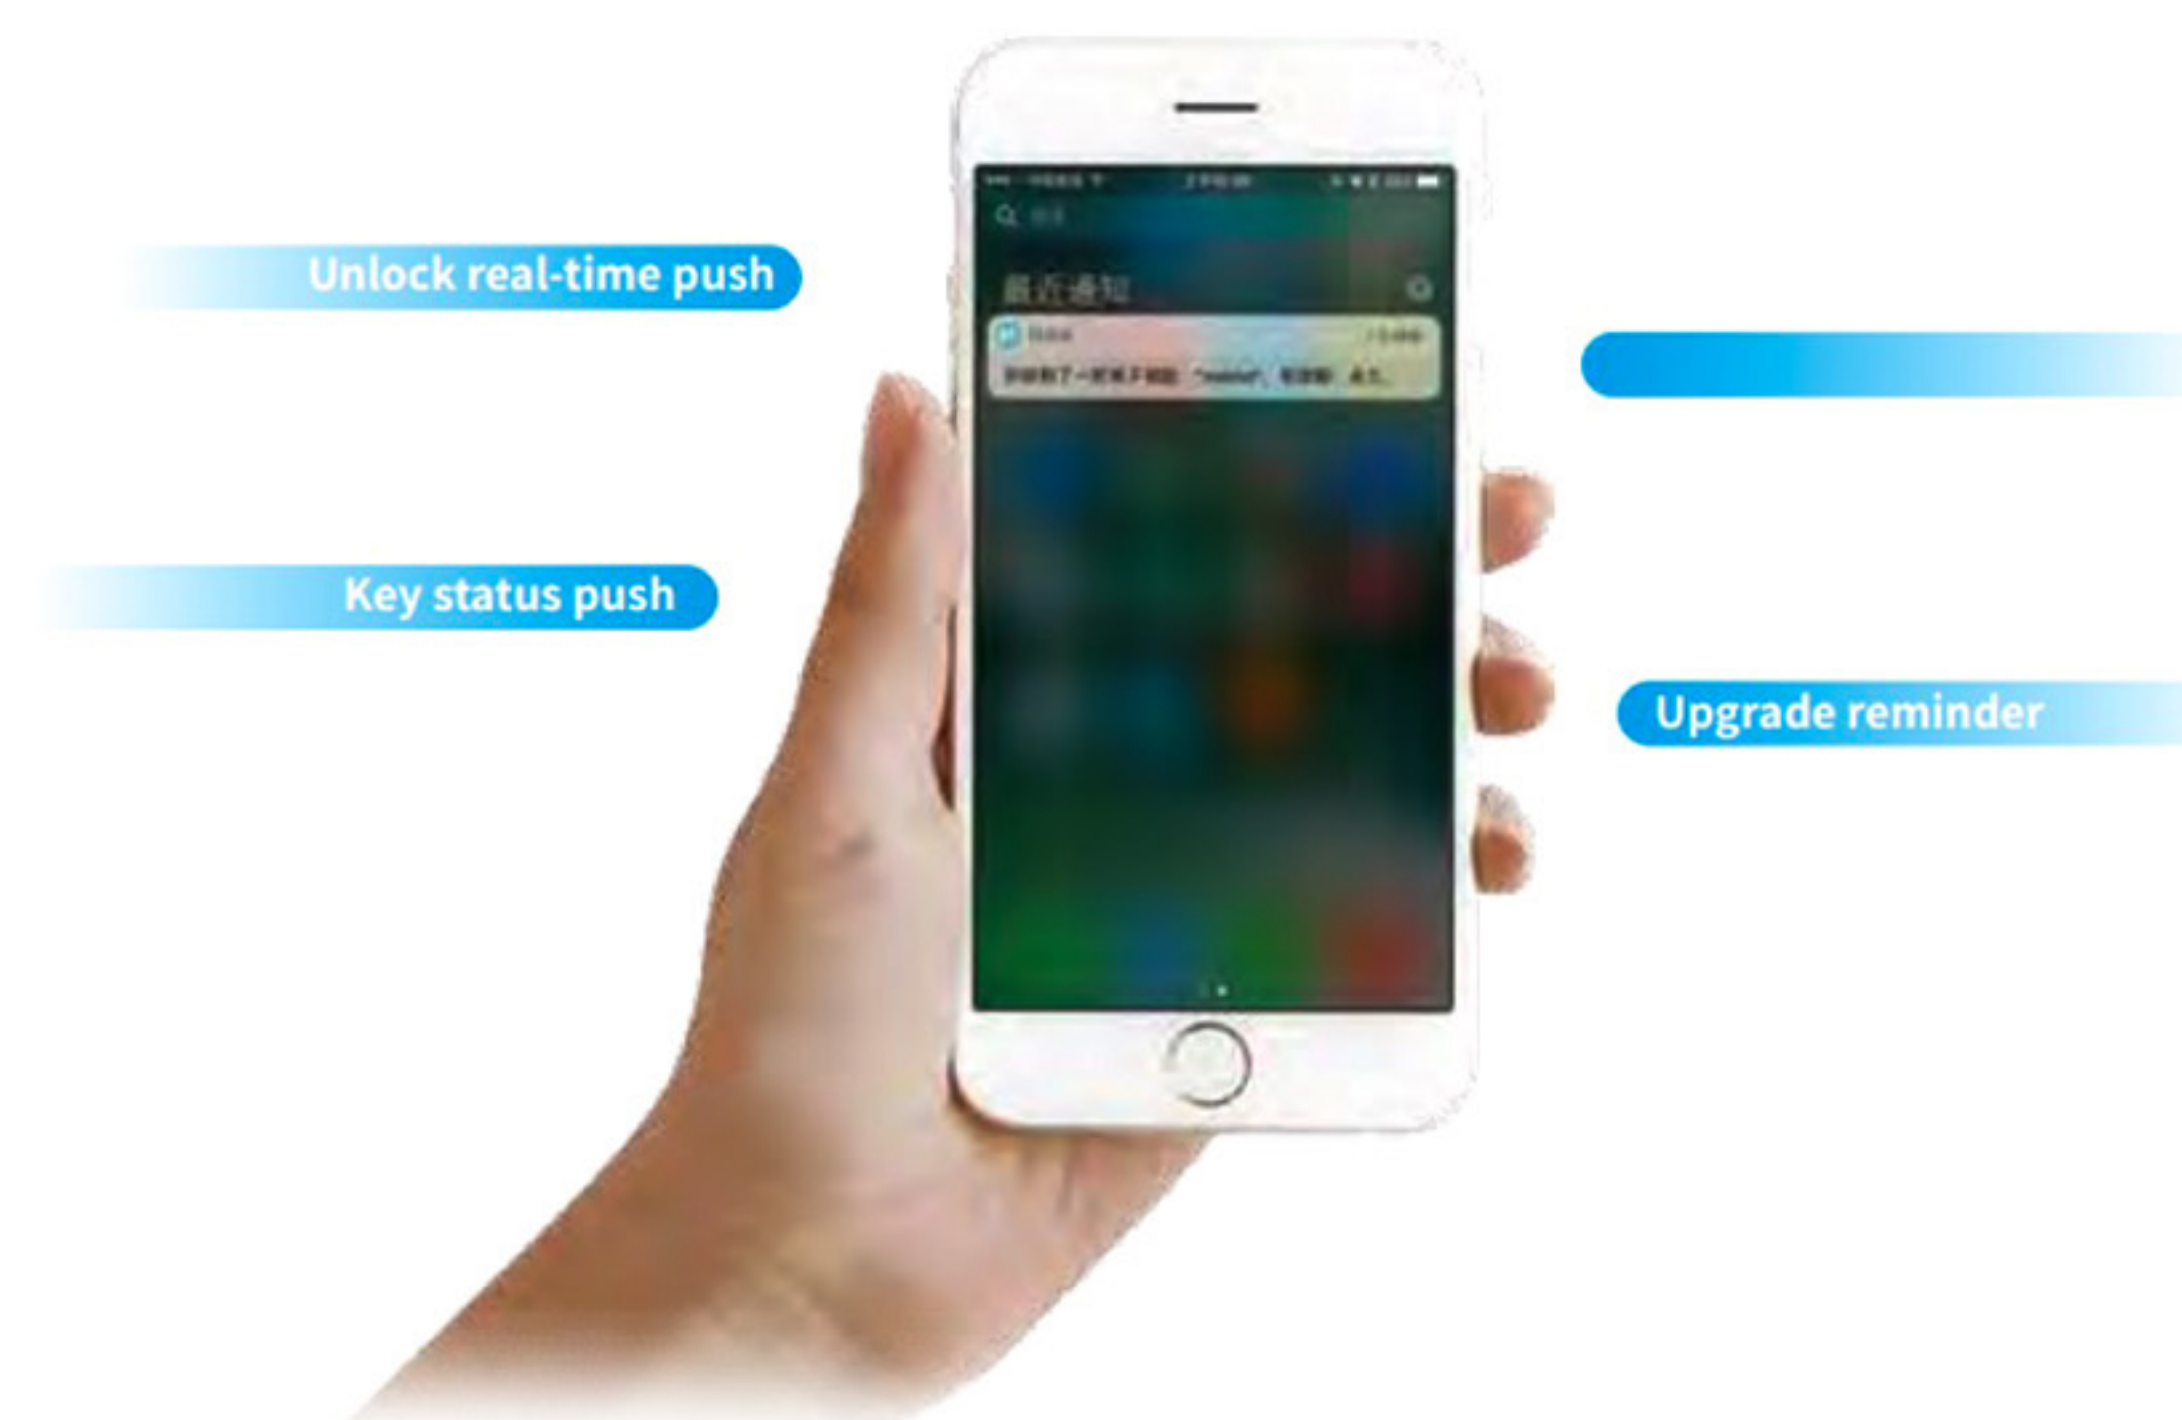

Kontrola pristupa

Proverite ko je, kada i kako pristupio vašoj bravi

Pravovremene notifikacije

Push notifikacije se šalju na Vaš telefon

Delite i preuzimajte e-Ključ sa bilo kog mesta na svetu

Pametna brava je povezana sa aplikacijom.
Kontrola pristupa daleko od kuće.

Prijatelji

Šifra za pristup u određenom vremenu

Kućepazitelji

Ponavljajuća šifra u specifičnom vremenu

Čistači/Agenti

Jednokratna šifra za jedan pristup

Notifikacije u realnom vremenu

Svakim otključavanjem Vam stiže notifikacija na mobilni telefon i aplikaciju. Znajte u svakom trenutku ko, kako i kada pristupa Vašem domu.