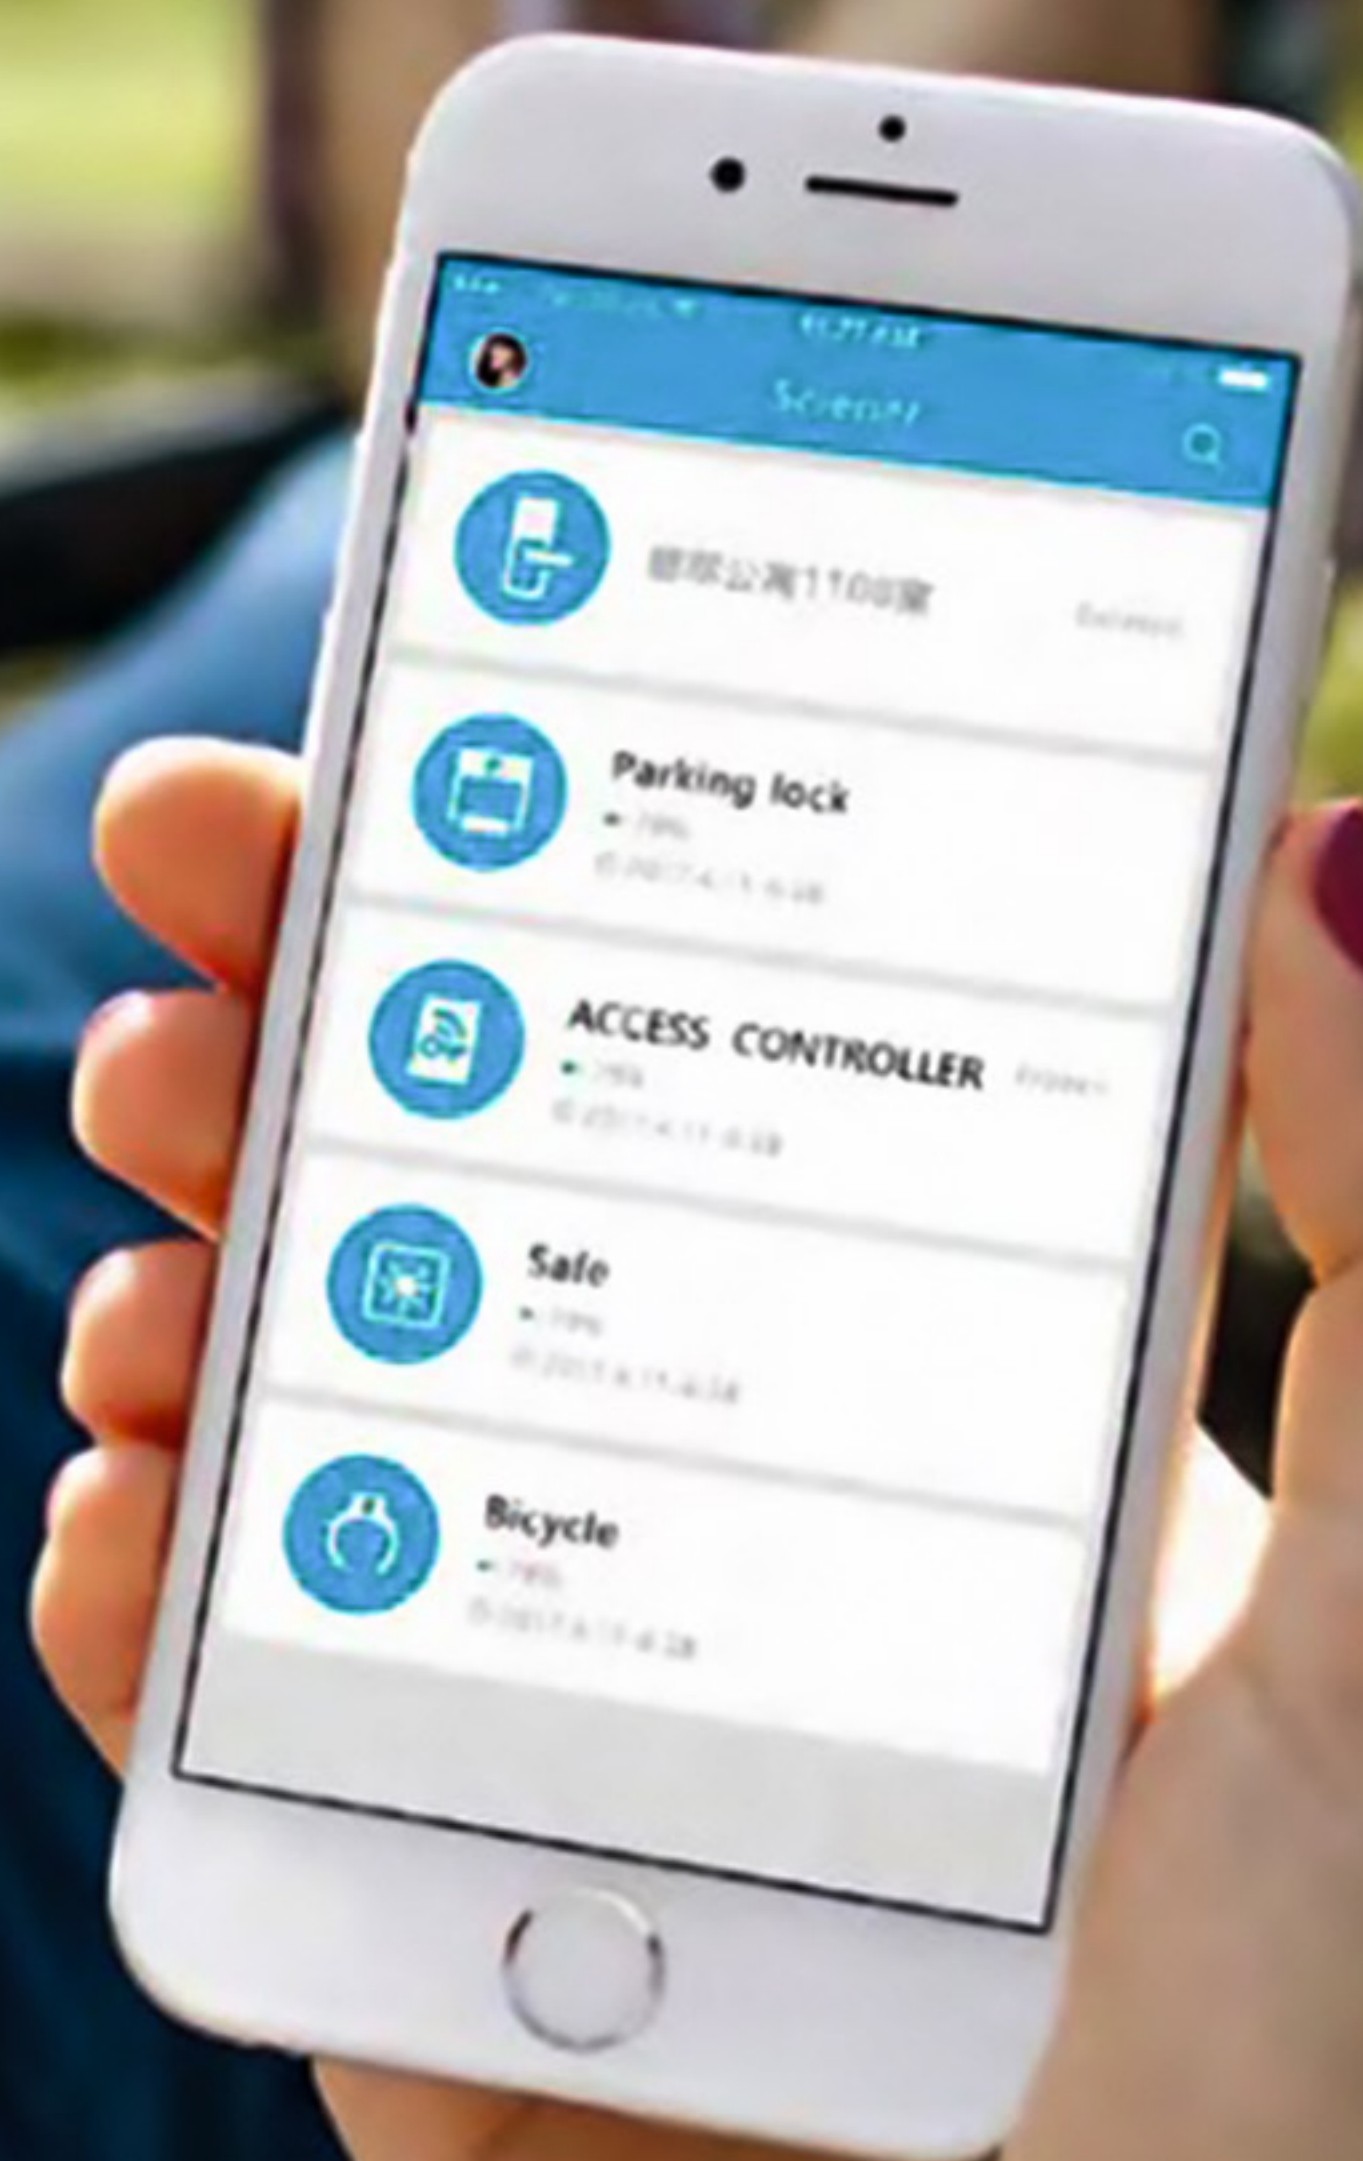

Kontrola pristupa

Proverite ko je, kada i kako pristupio vašoj bravi

Pravovremene notifikacije

Push notifikacije se šalju na Vaš telefon

Delite i preuzimajte e-Ključ sa bilo kog mesta na svetu

Pametna brava je povezana sa aplikacijom.
Kontrola pristupa daleko od kuće.