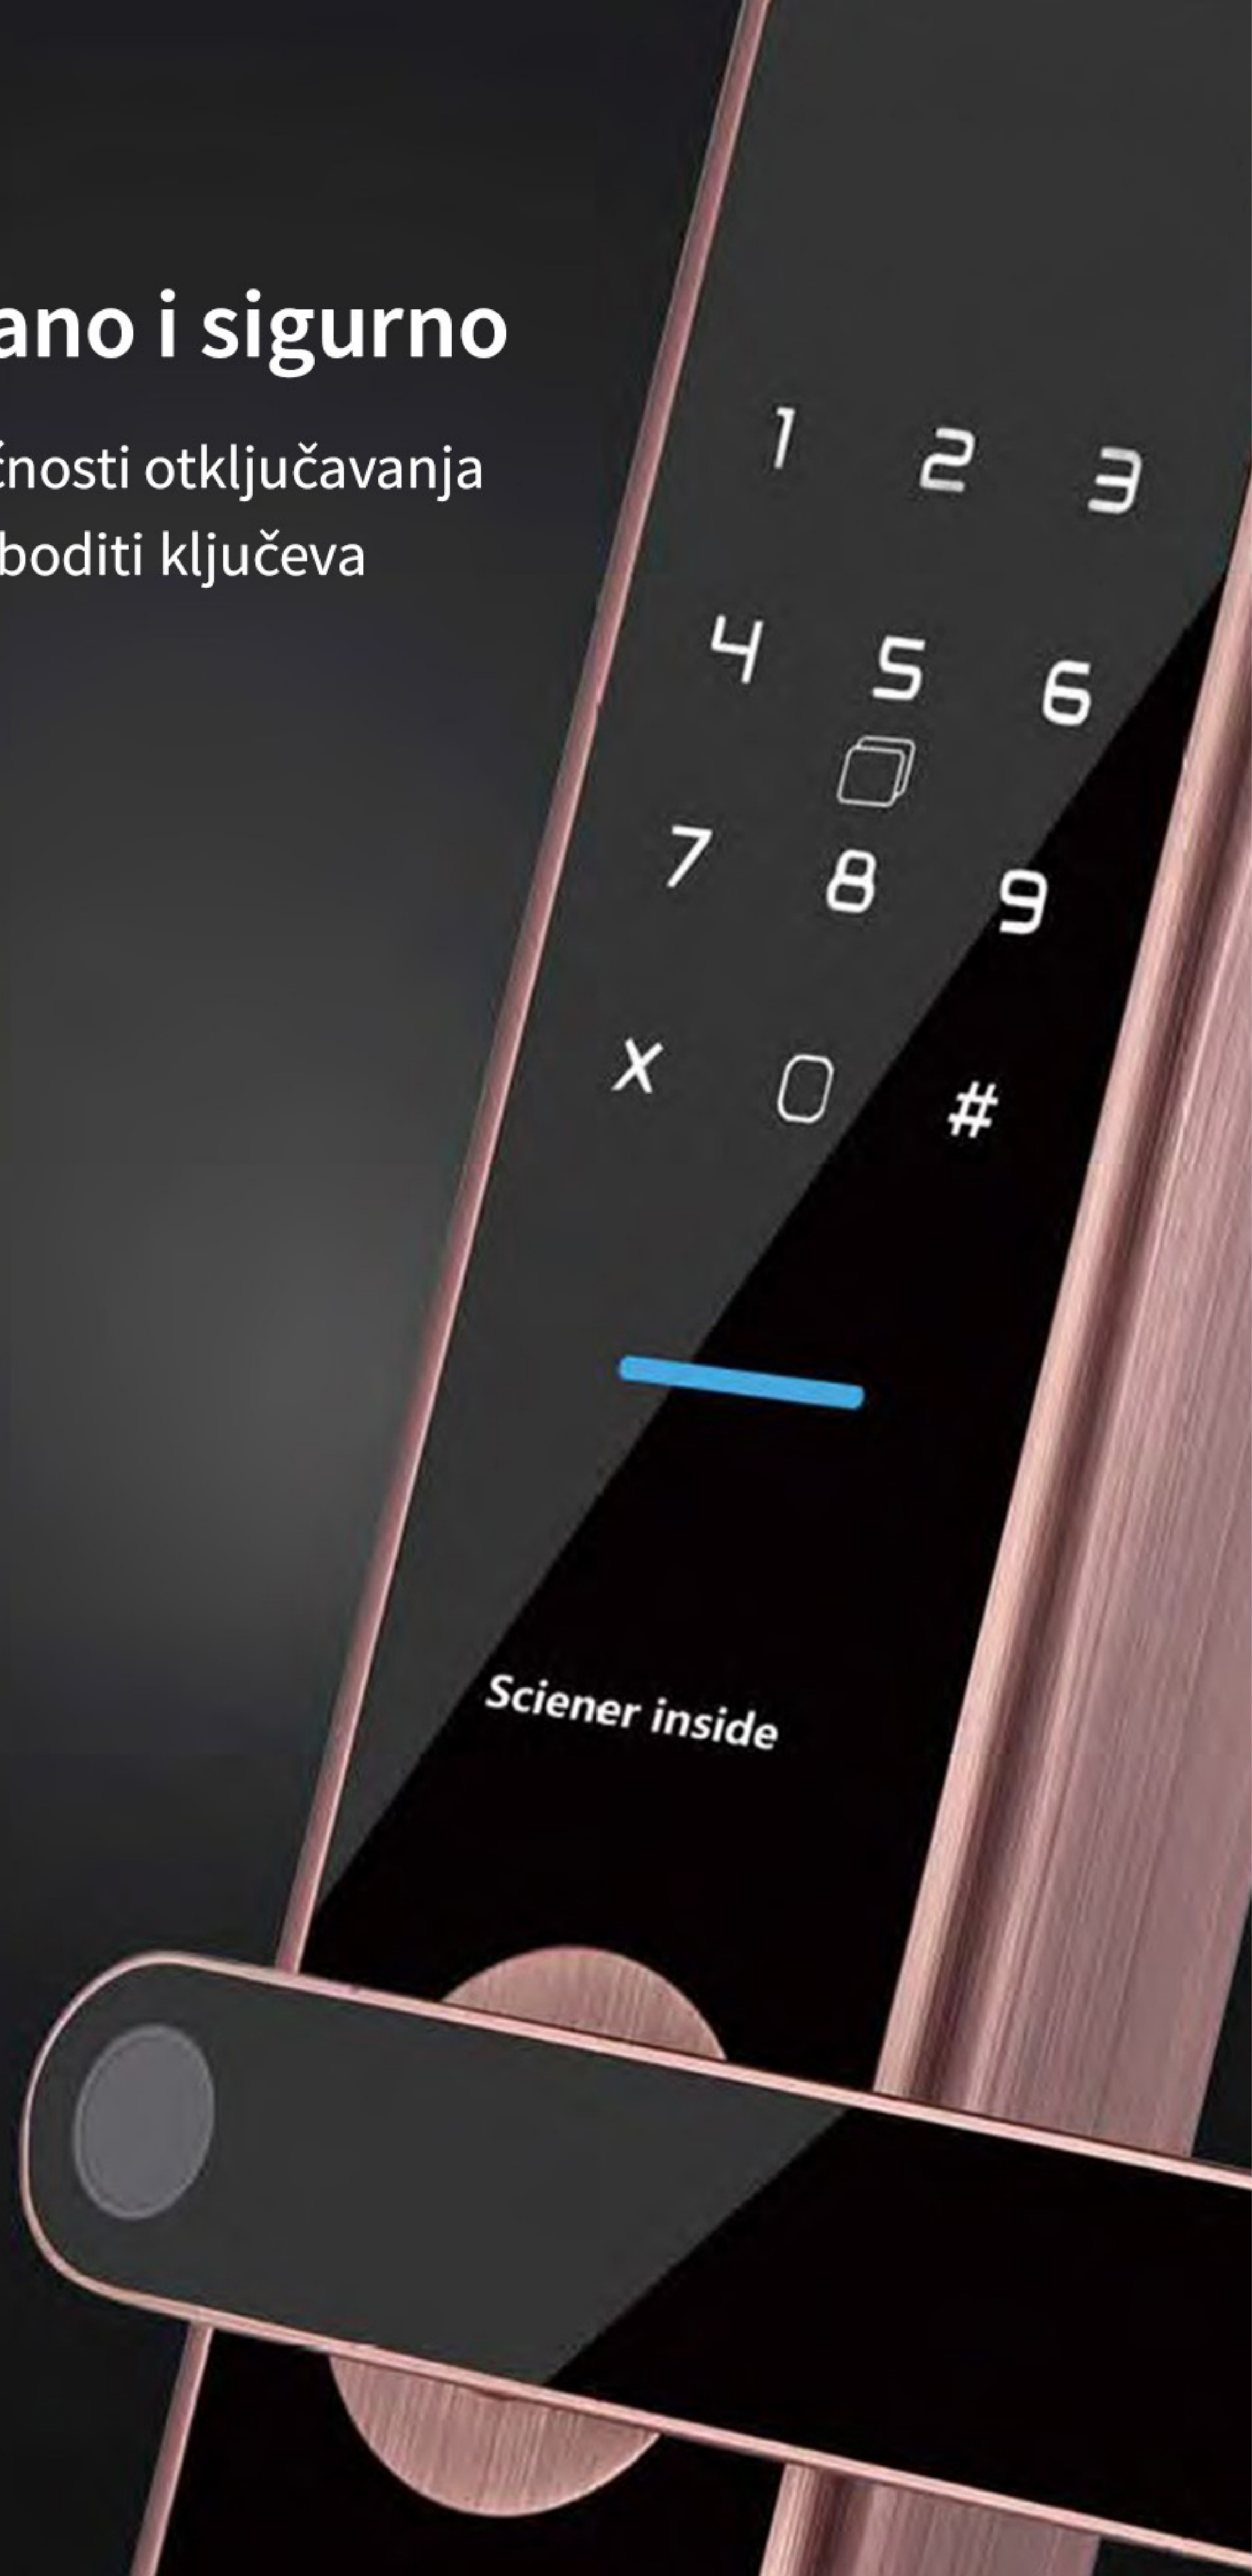

Jednostvano i sigurno

Različite mogućnosti otključavanja koje će vas osloboditi ključeva

Različite mogućnosti otključavanja koje odgovaraju svim Vašim zahtevima

Korisnik može da upravlja svim metodama otključavanja pomoću jedne aplikacije.

Naše prednosti

Fokusirali smo se na razvoj sistema koji podržava sve vrste brava. Nenadmašna stabilnost, pouzdanost i upotrebljivost doprineli su našem rastu, pretvarajući nas u jednog od najpopularnijih provajdera Bluetooth pametnih brava.

Sigurnost

Brava ne zavisi od interneta

Stabilnost

10 godina iskustva u razvoju pametnih tehnologija

Prilagodljivost

Veliki broj rešenja za instalaciju

Jednostavnost

Deljenje i kontrola pristupa jednim klikom

Sigurnost podataka

AES Enkripcija i backup u realnom vremenu

Ušteda energije

Bluetooth tehnologija štedi bateriju i produžava vek trajanja