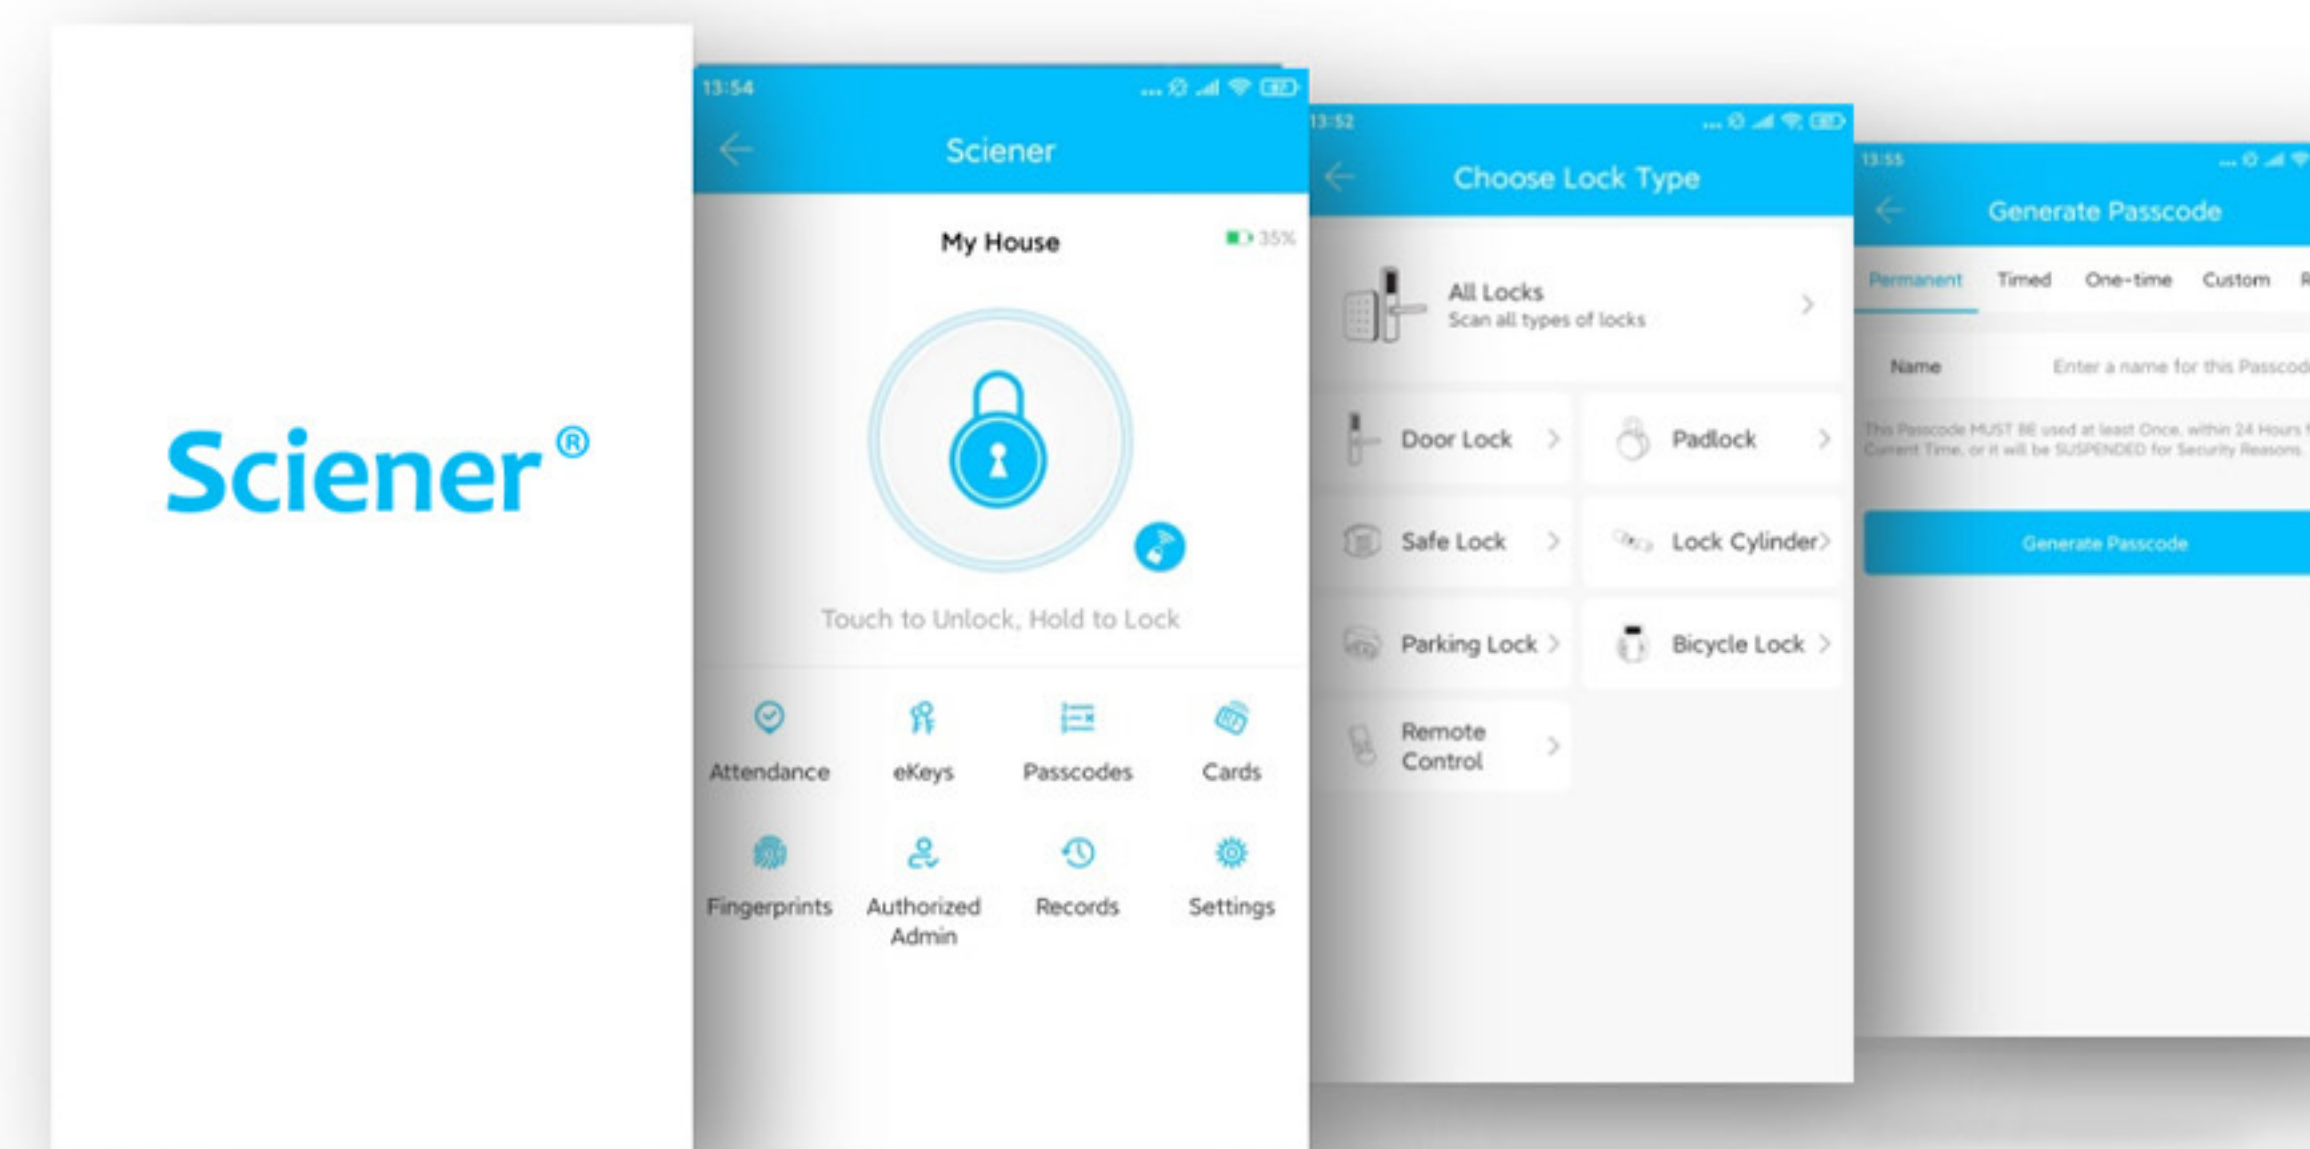

Jednostavna user-friendly aplikacija

Sveobuhvatna softverska rešenja u Vašem telefonu!

Pametna pristup za lagodan život

Deljenje e-Ključeva

Podeli e-ključ pomoću aplikacije, bilo gde, bilo kada

Upravljanje e-Ključem

Kontrola pristupa

Proverite ko je, kada i kako pristupio vašoj bravi

Pravovremene notifikacije

Push notifikacije se šalju na Vaš telefon

Delite i preuzimajte e-Ključ sa bilo kog mesta na svetu

Pametna brava je povezana sa aplikacijom.
Kontrola pristupa daleko od kuće.